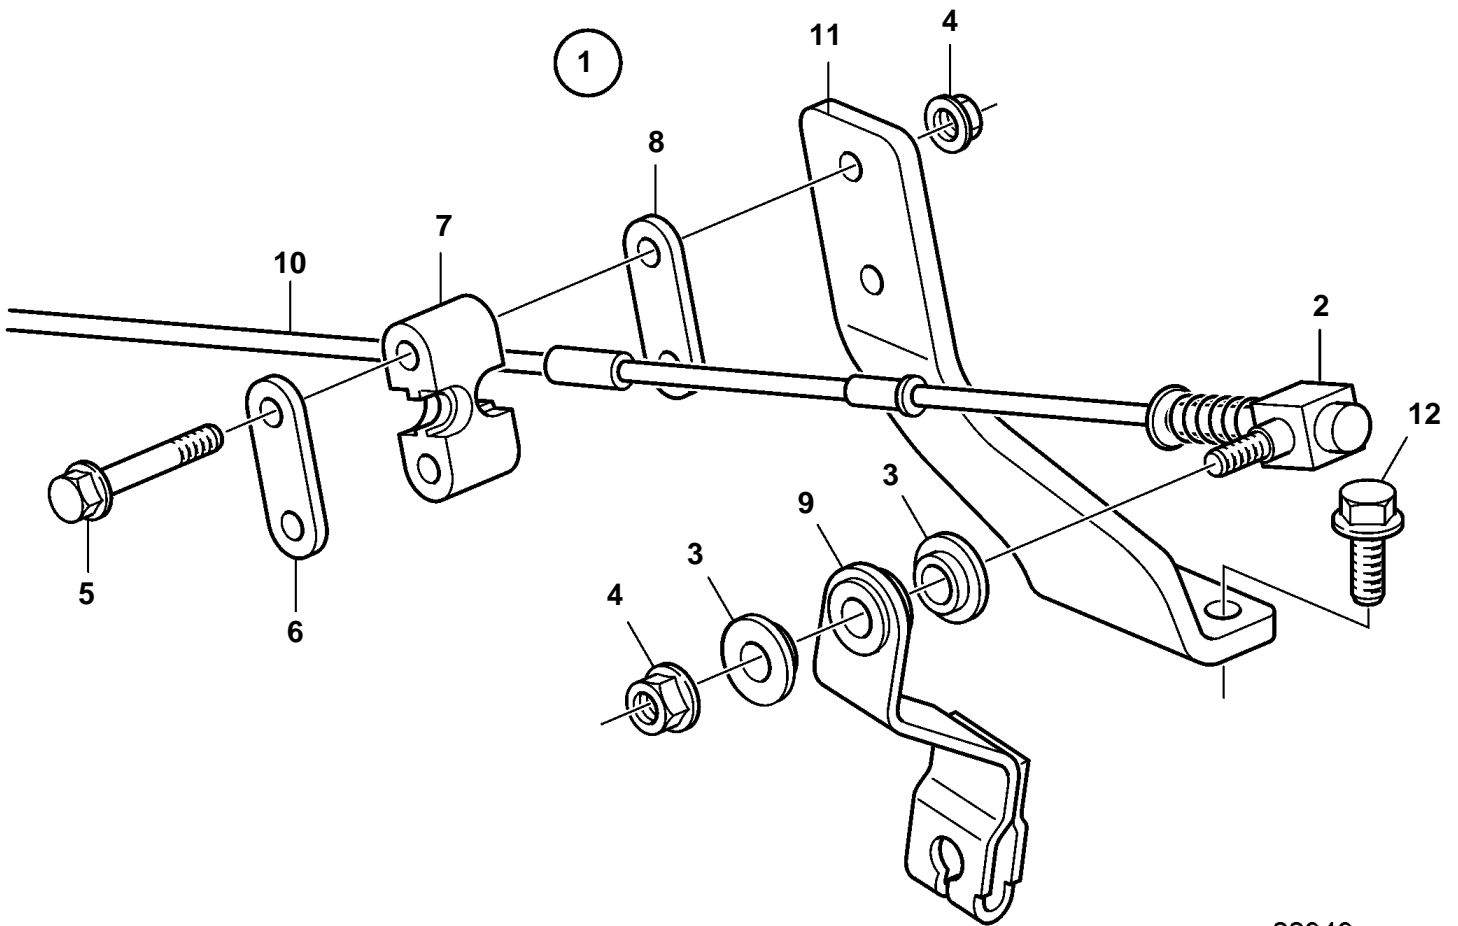

D2-40A, D2-40B

22949

D2-40A, D2-40B

REF	PART NO.	QTY	DESCRIPTION	SEE SEC.
1	3841287	1	Connector kit	
2	840692	1	· Cube	
3	843105	2	· Spacer washer	
4	949874	3	· Flange lock nut	
5	969439	2	· 6 point socket screw	
6	819068	1	· Washer	
7	872074	1	· Retainer	
8	872076	1	· Washer	
9	3580036	1	Intermediate lever	
10		1	Control cable	231
11	3817097	1	Bracket	
12	946440	2	Flange screw	